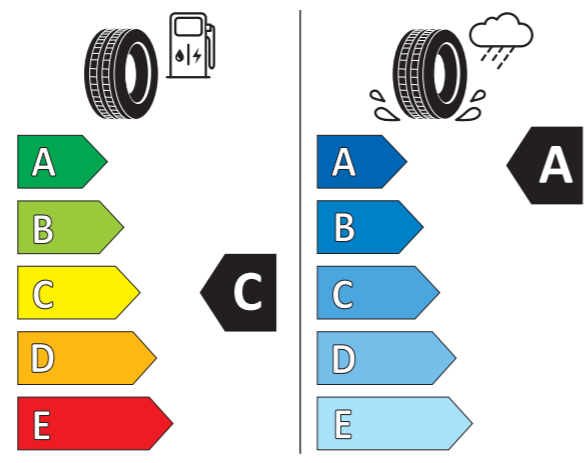

ETYKIETA OPON

BRIDGESTONE 61262100

215/55 R18 99 V XL C1