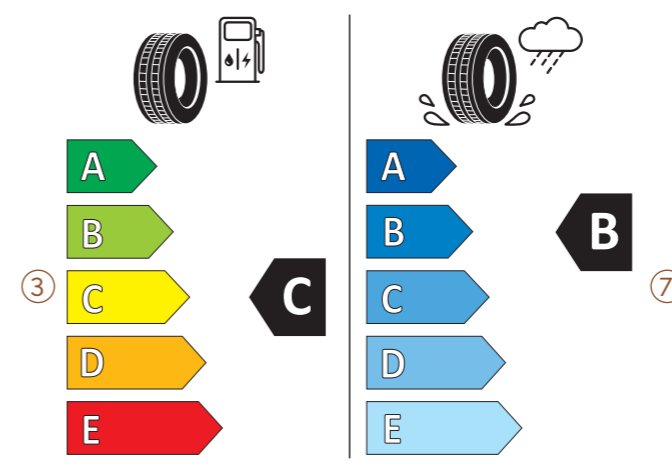

- ① Producent opony 0354368
- ② 235/45 R 20 100 V XL c1 ⑥