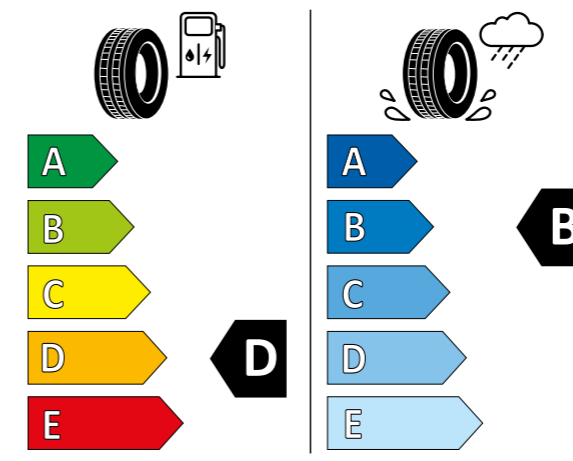

NUMER KATALOGOWY

Koło dwukierunkowe	575073249A
Felga	575071499 BA1

Karta informacyjna produktu dotycząca opon dostępna w Autoryzowanym Serwisie Marki CUPRA oraz na stronie <https://epirel.ec.europa.eu/qr/1338674> lub poprzez zeskanowanie kodu QR znajdującego się na etykiecie opon.

2020/740