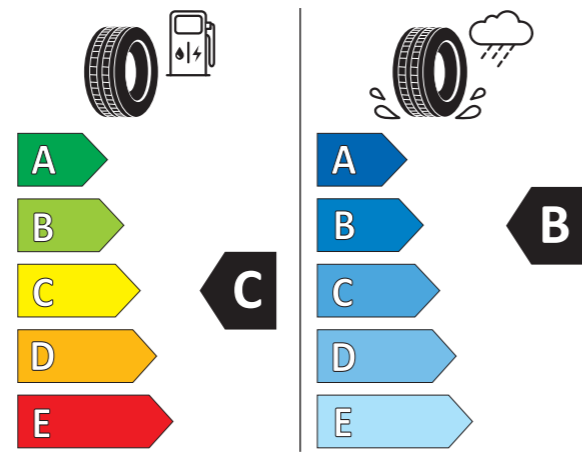

ETYKIETA OPON

PIRELLI 41835

245/45R18 100 V XL C1