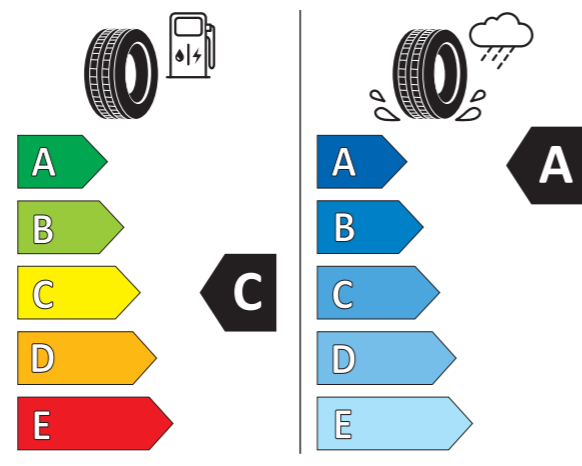

ETYKIETA OPON

BRIDGESTONE 19743

215/50 R19 93 T C1