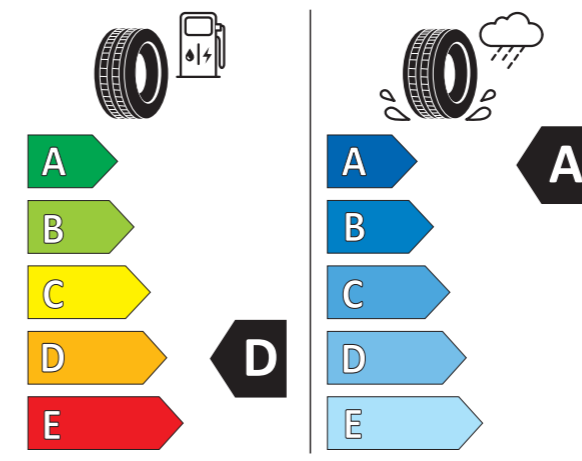

ETYKIETA OPON

BRIDGESTONE 18140
225/40 R18 92 V XL C1

2020/740

Karta informacyjna produktu dotycząca opon dostępna w Autoryzowanym Serwisie Marki CUPRA oraz na stronie <https://eprel.ec.europa.eu/label/Label_381343.pdf> lub poprzez zeskanowanie kodu QR znajdującego się na etykiecie opon.