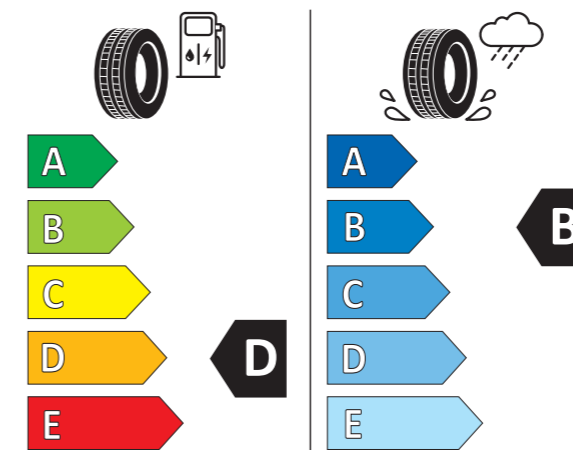

ETYKIETA OPON

PIRELLI 25532

235/35R19 91 V XL C1

NUMER KATALOGOWY

Koło lewe	5FA073649A
Koła prawe	5FA073549A
Felga	5FA601025R XEB

Karta informacyjna produktu dotycząca opon dostępna w Autoryzowanym Serwisie Marki CUPRA oraz na stronie <https://epirel.ec.europa.eu/screen/product/tyres/595141> lub poprzez zeskanowanie kodu QR znajdującego się na etykiecie opon.

2020/740