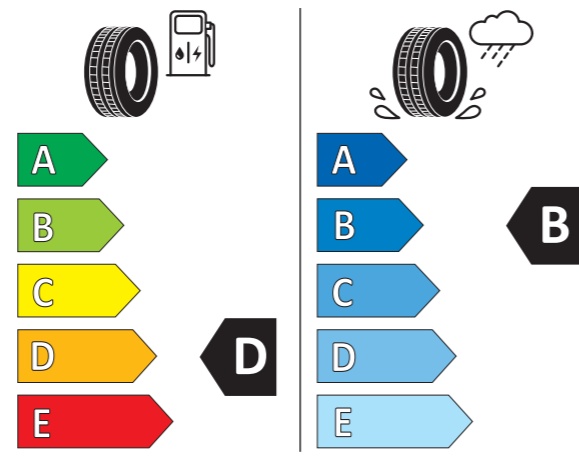

ETYKIETA OPON

PIRELLI 42061

245/40R19 98 V XL C1