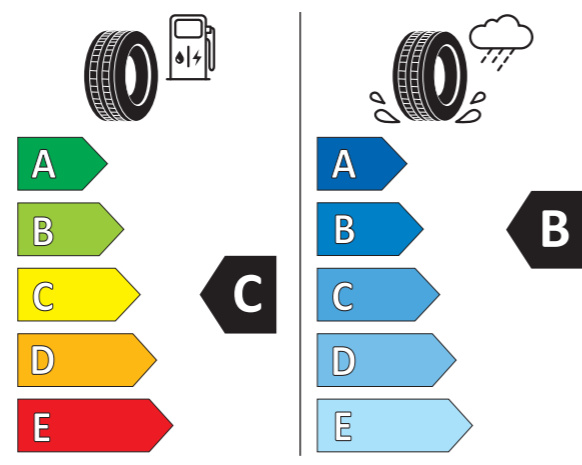

ETYKIETA OPON

MICHELIN 398831

215/50R19 93 T C1