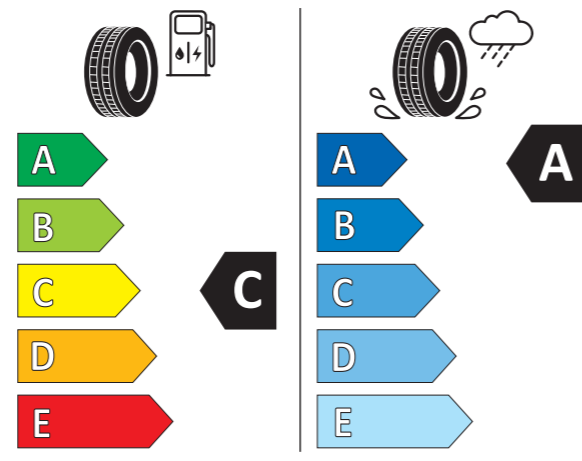

ETYKIETA OPON

BRIDGESTONE 15358

255/35 R20 97 W XL C1