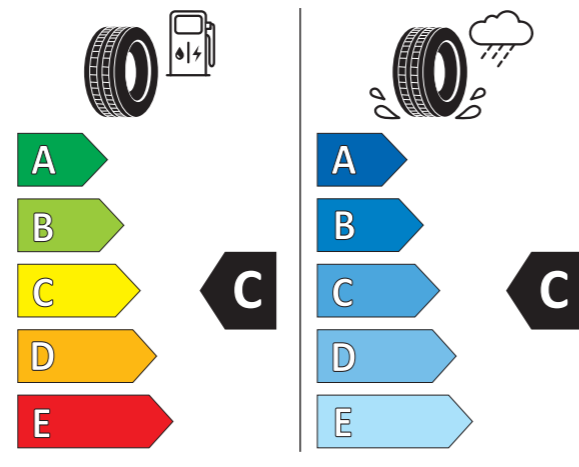

ETYKIETA OPON

Semperit 0373672

245/40 R 19 98 V XL C1